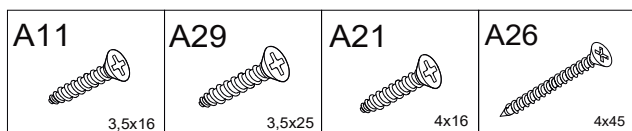

Комод 800 Ascet

Инструкция по сборке

Комод 800 Ascet

800x425x1080

36 6 6 6

20 20 94 26

20 4 3 3

6 1 6 1

1

№	Д x Ш	К-ВО
1	294x796	2
2	738x396	3
3	400x140	3
4	568x405	1
5	568x405	1
6	710x140	3
7	796x186	3
8	710x140	3
9	400x140	3
10	802x431	1
11	802x425	1

1

2

3

4

5

6