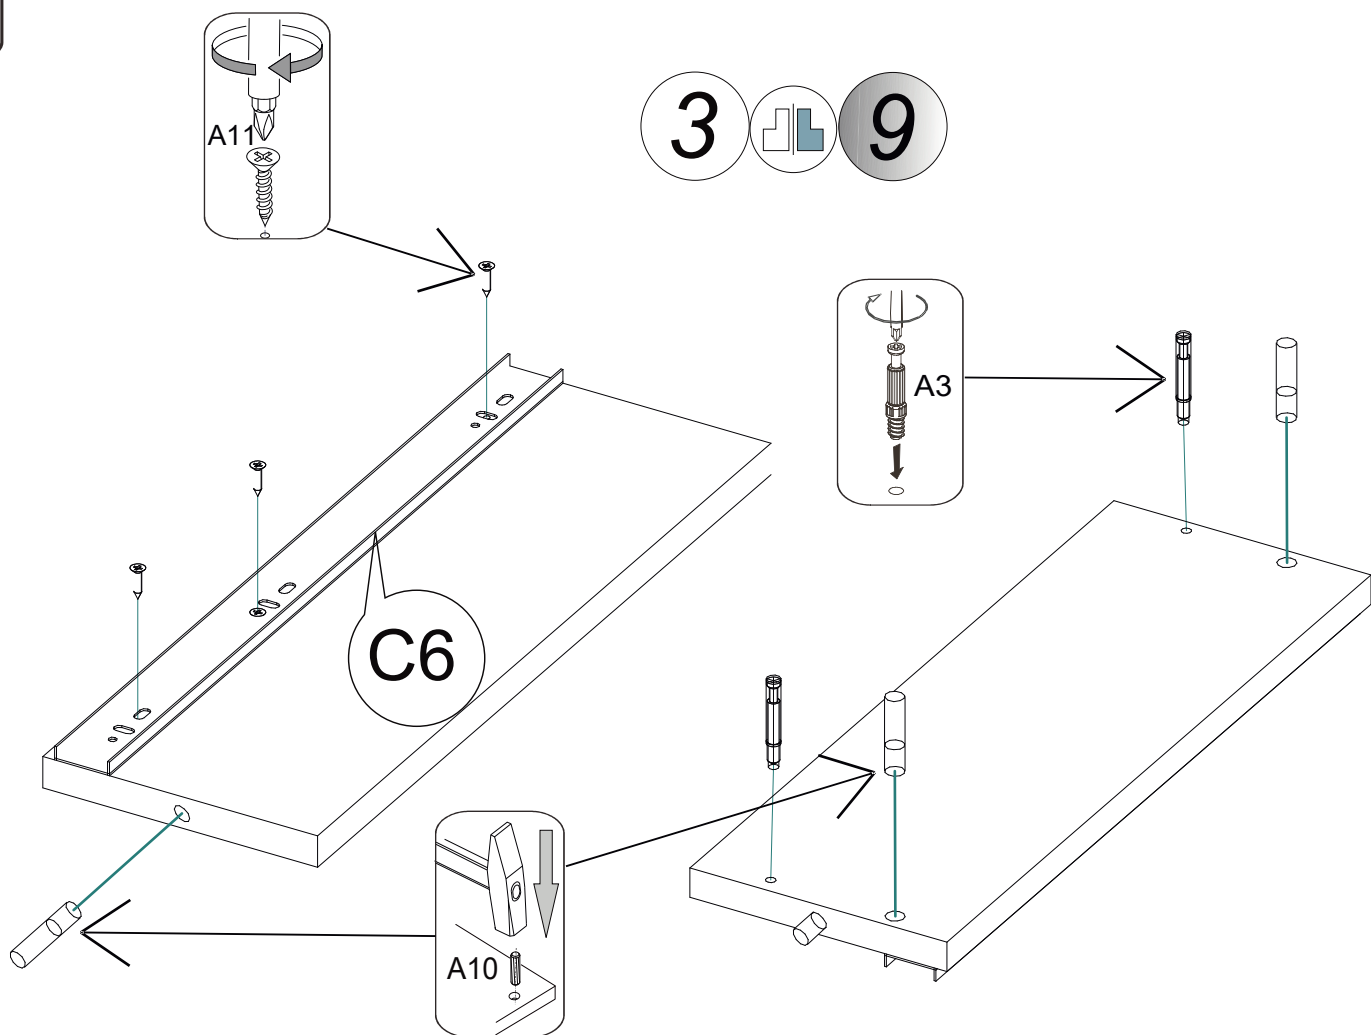

Комод 800 Ascet

Инструкция по сборке

Комод 800 Ascet

800x425x1080

36 6 6 6

20 20 94 26

20 4 3 3

6 1 6 1

1

№	Д x Ш	К-ВО
1	294x796	2
2	738x396	3
3	400x140	3
4	568x405	1
5	568x405	1
6	710x140	3
7	796x186	3
8	710x140	3
9	400x140	3
10	802x431	1
11	802x425	1

1

2

3

4

5

6