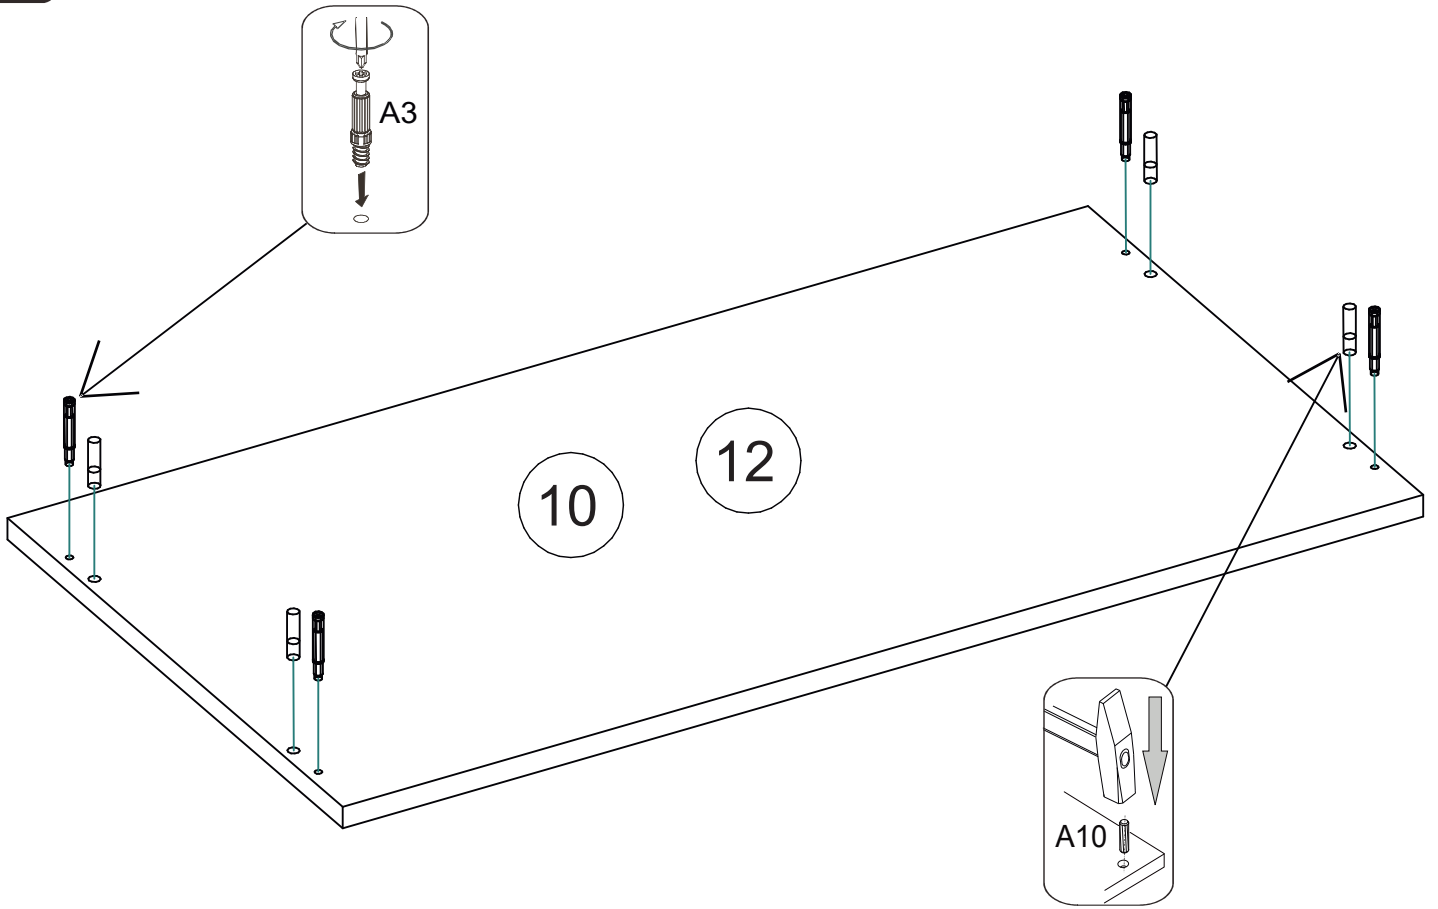

Комод 800 Ascet

Инструкция по сборке

Комод 800 Ascet

800x425x1080

36 6 6 6

20 20 94 26

20 4 3 3

6 1 6 1

1

№	Д x Ш	К-ВО
1	294x796	2
2	738x396	3
3	400x140	3
4	568x405	1
5	568x405	1
6	710x140	3
7	796x186	3
8	710x140	3
9	400x140	3
10	802x431	1
11	802x425	1

1

2

3

4

5

6