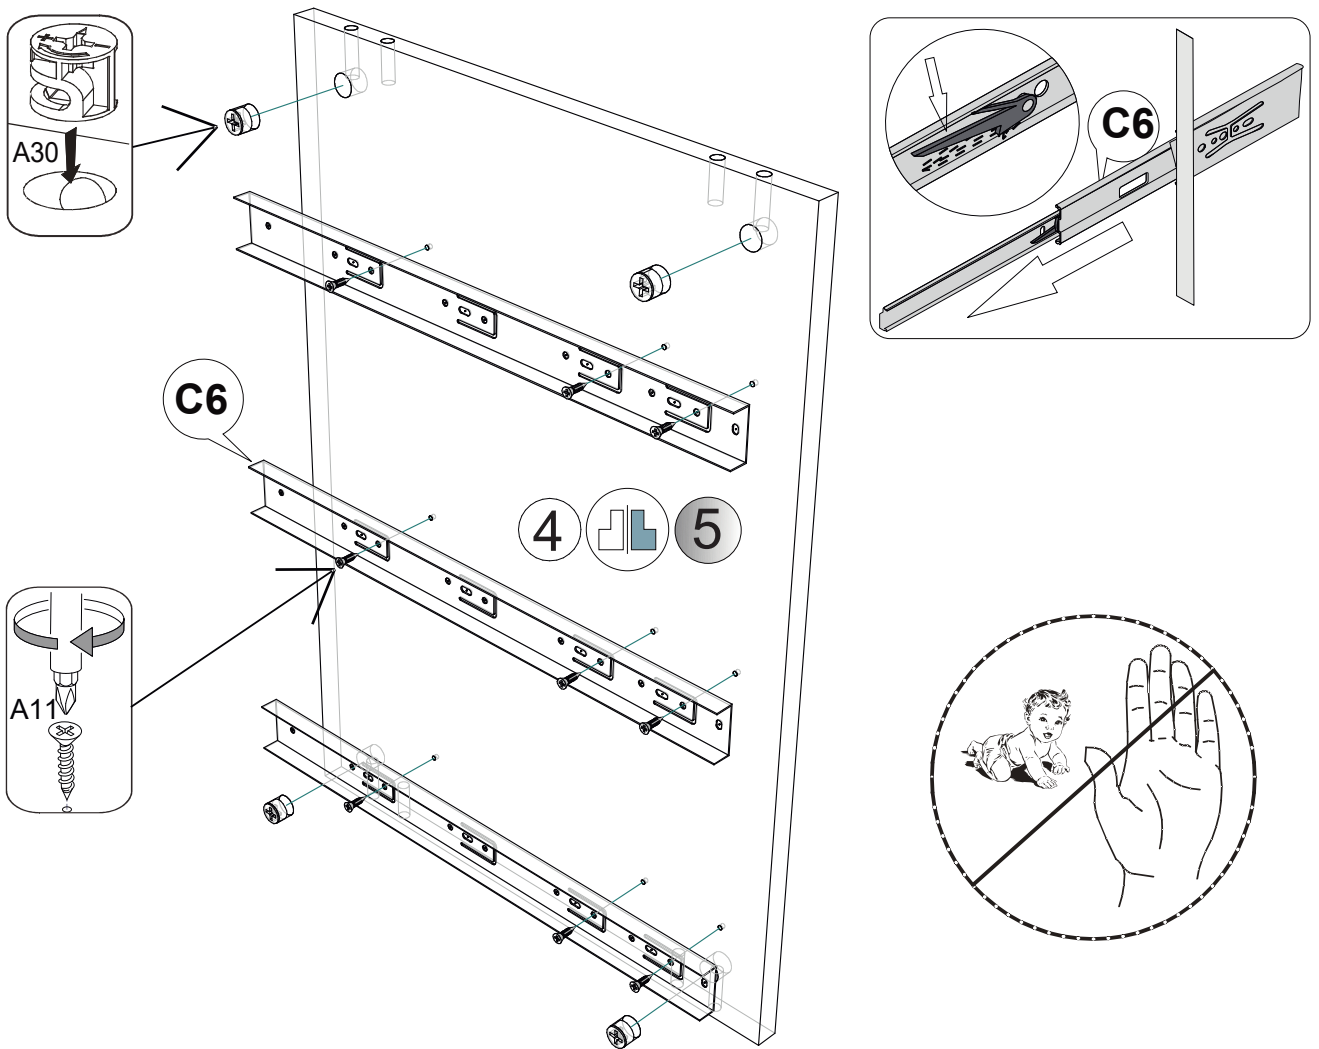

Комод 800 Ascet

Инструкция по сборке

Комод 800 Ascet

800x425x1080

36 6 6 6

20 20 94 26

20 4 3 3

6 1 6 1

1

№	Д x Ш	К-ВО
1	294x796	2
2	738x396	3
3	400x140	3
4	568x405	1
5	568x405	1
6	710x140	3
7	796x186	3
8	710x140	3
9	400x140	3
10	802x431	1
11	802x425	1

1

2

3

4

5

6