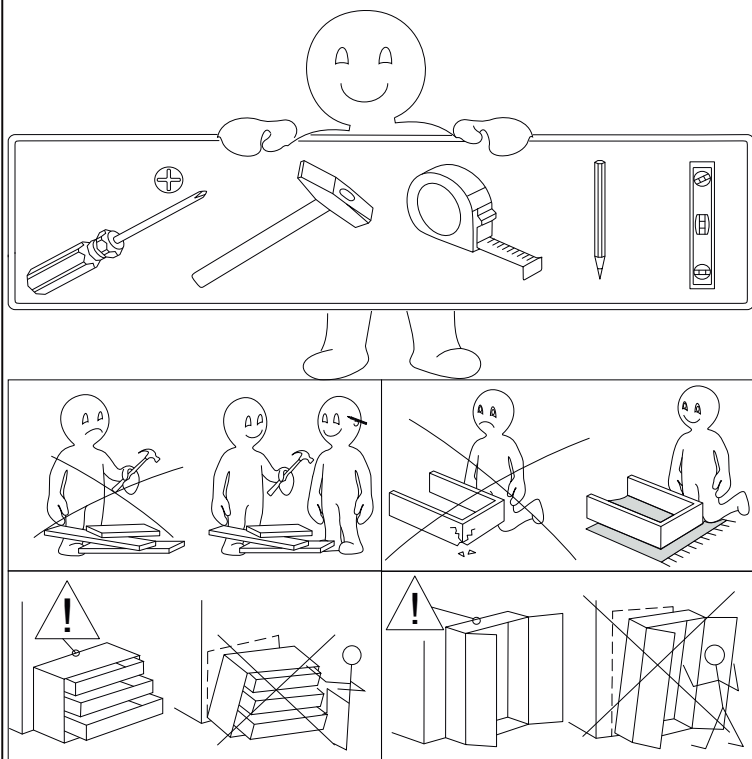

Комод 800 Ascet

Инструкция по сборке

Комод 800 Ascet

800x425x1080

36 6 6 6

20 20 94 26

20 4 3 3

6 1 6 1