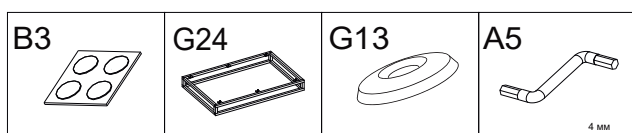

Комод 800 Ascet

Инструкция по сборке

Комод 800 Ascet

800x425x1080

36 6 6 6

20 20 94 26

20 4 3 3

6 1 6 1

1

№	Д x Ш	К-ВО
1	294x796	2
2	738x396	3
3	400x140	3
4	568x405	1
5	568x405	1
6	710x140	3
7	796x186	3
8	710x140	3
9	400x140	3
10	802x431	1
11	802x425	1

1

2

3

4

5

6