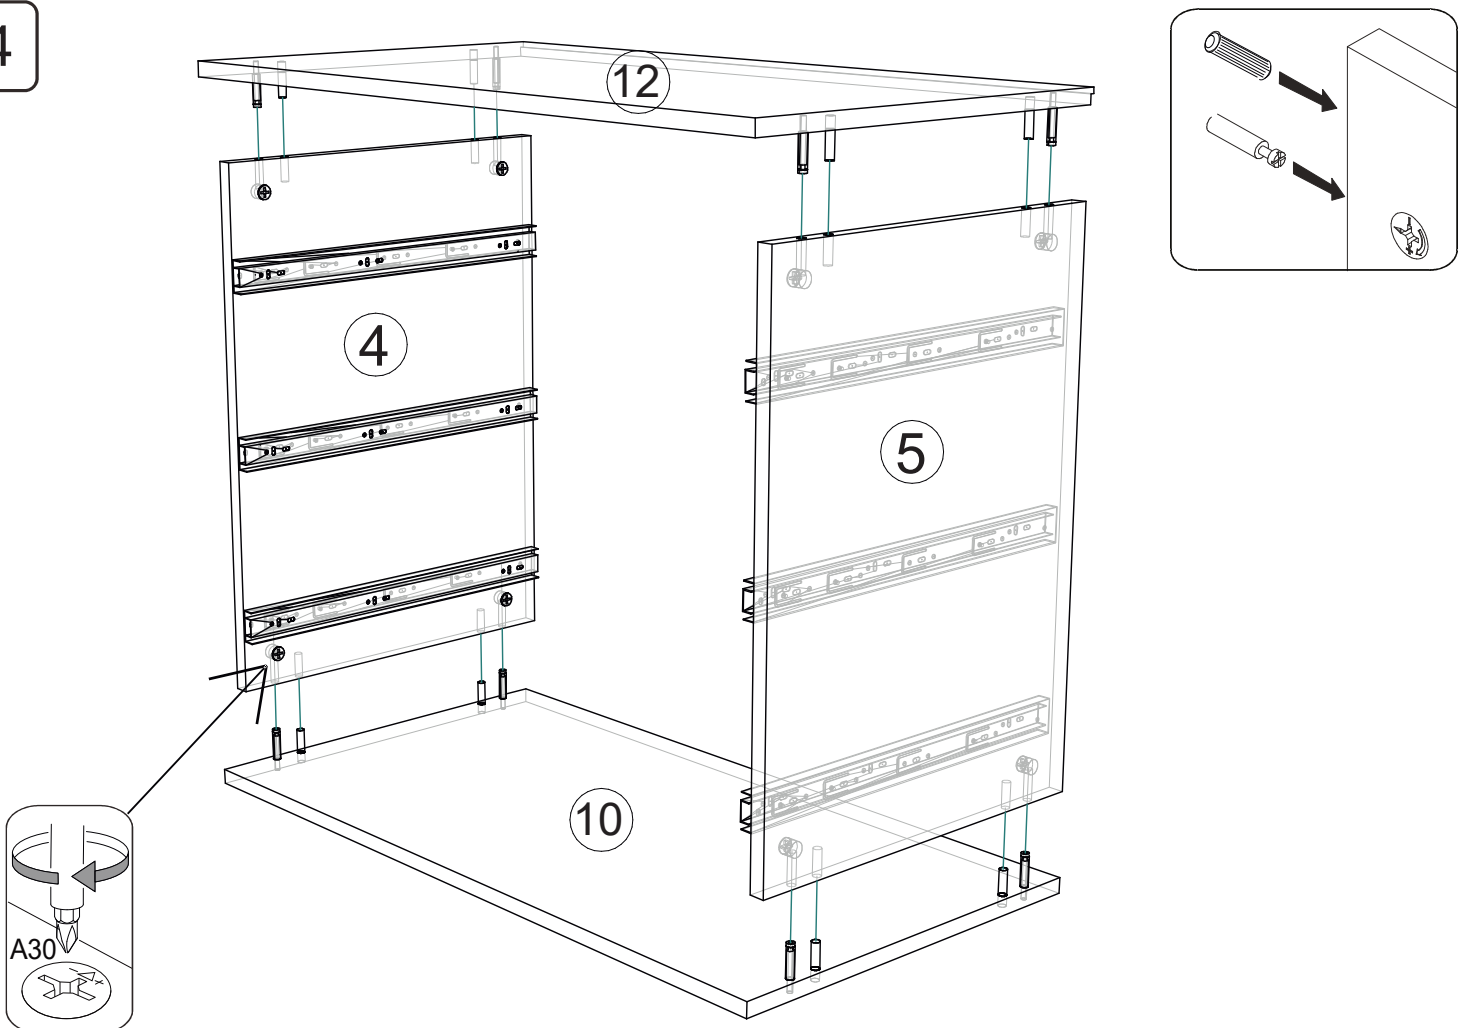

Комод 800 Ascet

Инструкция по сборке

Комод 800 Ascet

800x425x1080

36 6 6 6

20 20 94 26

20 4 3 3

6 1 6 1

1

№	Д x Ш	К-ВО
1	294x796	2
2	738x396	3
3	400x140	3
4	568x405	1
5	568x405	1
6	710x140	3
7	796x186	3
8	710x140	3
9	400x140	3
10	802x431	1
11	802x425	1

1

2

3

4

5

6