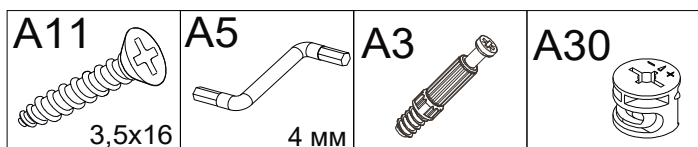

Стіл-трансформер Oxford

Інструкція зі збирання

Стіл-трансформер Oxford

1200x820x750

1600x820x750

60

1

12