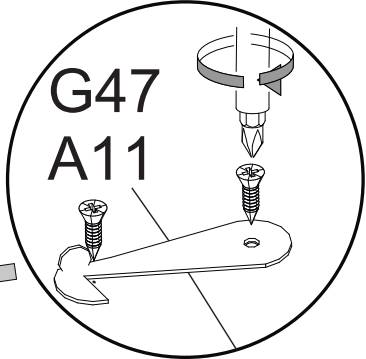

Стіл-трансформер Oxford

Інструкція зі збирання

Стіл-трансформер Oxford

1200x820x750

1600x820x750

60

1

12

1

4

№	Д x Ш	К-ТЬ
1	600x820	2
2	74x979	2
3	564x980	1
4	610x477	2
5	610x260	2
6	610x70	14
7	700x480	1
8	400x820	1

5

6

7

8