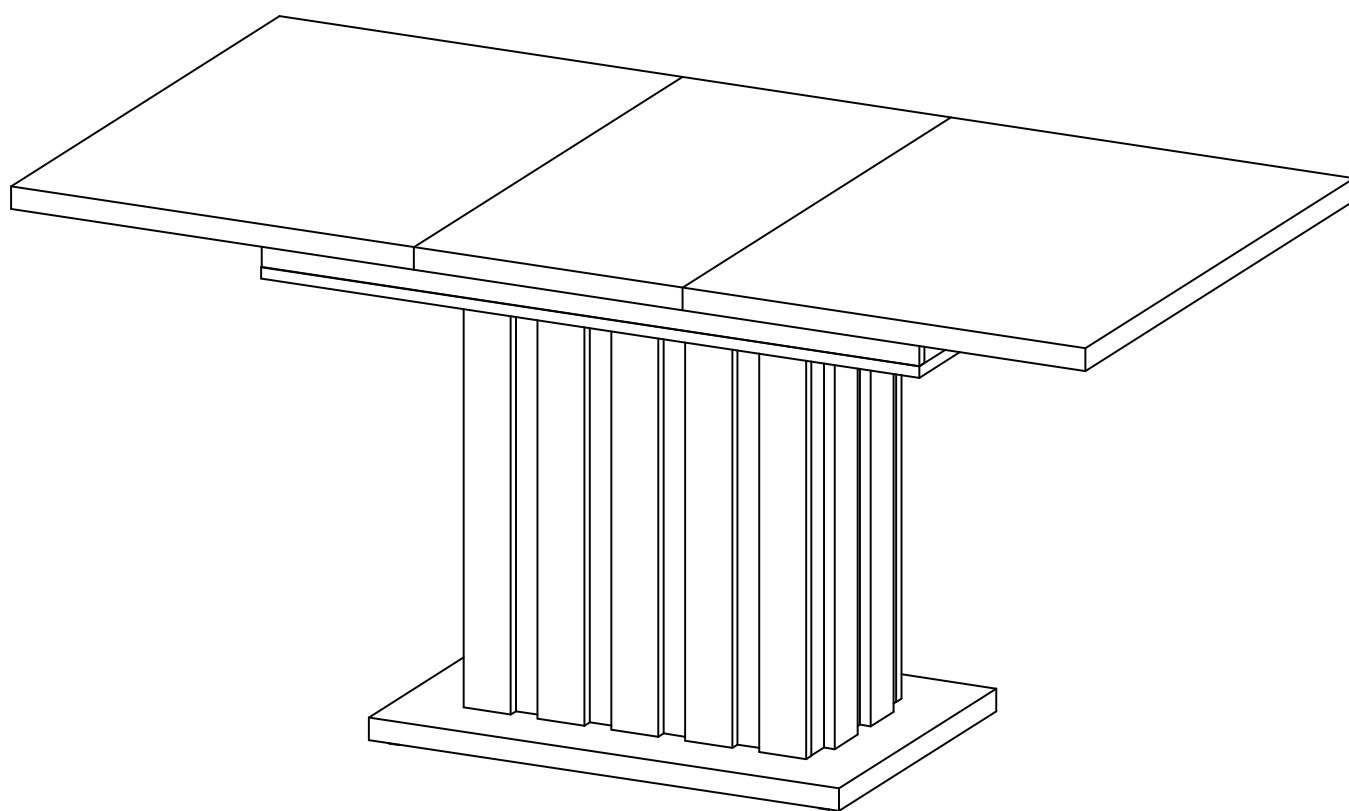

Стіл-трансформер Oxford

Інструкція зі збирання

Стіл-трансформер Oxford

1200x820x750

1600x820x750

60

1

12

1

4

№	Д x Ш	К-ТЬ
1	600x820	2
2	74x979	2
3	564x980	1
4	610x477	2
5	610x260	2
6	610x70	14
7	700x480	1
8	400x820	1

5

6

7

8