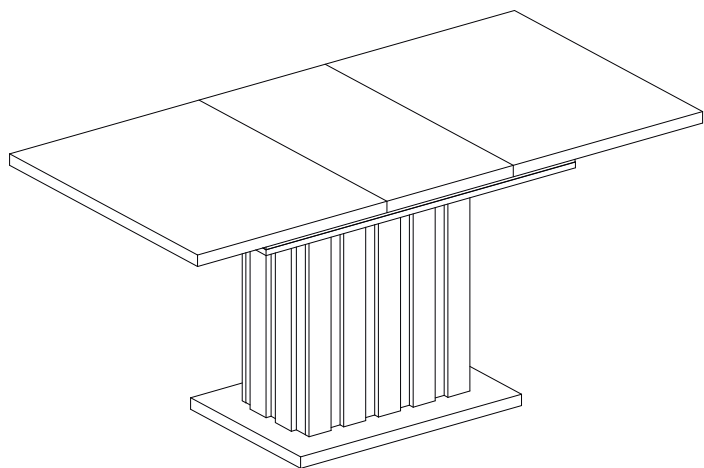

Стіл-трансформер Oxford

Інструкція зі збирання

Стіл-трансформер Oxford

1200x820x750

1600x820x750

60

1

12

12

12

14

8

42

8

6

4

1

4

№	Д x Ш	К-ТЬ
1	600x820	2
2	74x979	2
3	564x980	1
4	610x477	2
5	610x260	2
6	610x70	14
7	700x480	1
8	400x820	1

5

6

7

8