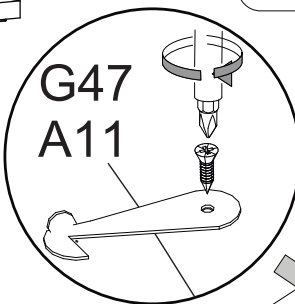

Стіл-трансформер Oxford

Інструкція зі збирання

Стіл-трансформер Oxford

1200x820x750

1600x820x750

60

1

12

1

4

№	Д x Ш	К-ТЬ
1	600x820	2
2	74x979	2
3	564x980	1
4	610x477	2
5	610x260	2
6	610x70	14
7	700x480	1
8	400x820	1

5

6

7

8