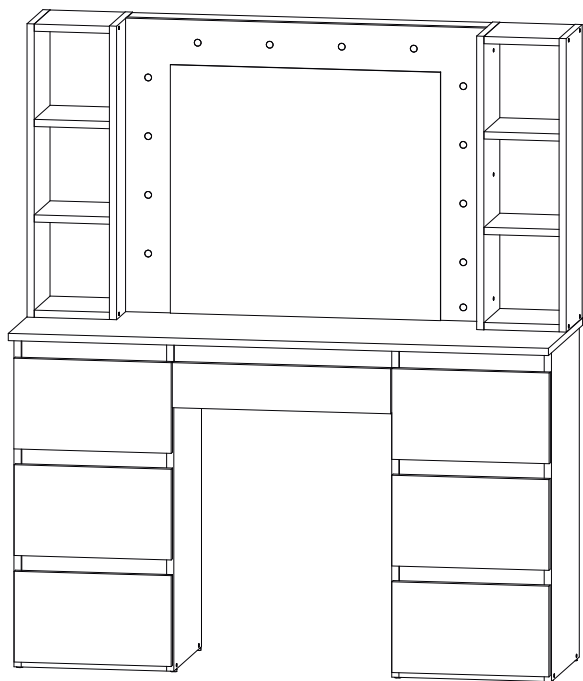

Туалетный стол Kler

Инструкция по сборке

Туалетный стол Kler 1200x430x1400

100 18 220 56

8 8 62 4

16 7 8 1

№	Д x Ш	К-во
1	1200x430	1
2	731x350	1
3	731x350	1
4	731x350	1
5	731x350	1
6	484x55	1
7	323x70	6
8	70x323	4
9	727x345	2
10	141x500	1
11	650x200	1
12	650x200	1
13	650x200	1
14	650x200	1
15	167x200	4
16	167x200	4
17	800x70	1
18	800x650	1
19	550x600	1
20	662x816	1
21	662x189	2
22	330x120	6
22	330x70	1
23	330x120	6
23	330x70	1
24	266x120	6
24	428x70	1
25	266x120	6
25	428x70	1
26	326x294	6
26	326x456	1
27	350x202	6
27	485x100	1