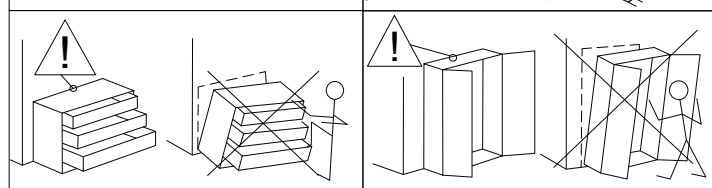

Туалетный стол Kler

Инструкция по сборке

Туалетный стол Kler 1200x430x1400

100 18 220 56

8 8 62 4

16 7 8 1

№	Д x Ш	К-во
1	1200x430	1
2	731x350	1
3	731x350	1
4	731x350	1
5	731x350	1
6	484x55	1
7	323x70	6
8	70x323	4
9	727x345	2
10	141x500	1
11	650x200	1
12	650x200	1
13	650x200	1
14	650x200	1
15	167x200	4
16	167x200	4
17	800x70	1
18	800x650	1
19	550x600	1
20	662x816	1
21	662x189	2
22	330x120	6
22	330x70	1
23	330x120	6
23	330x70	1
24	266x120	6
24	428x70	1
25	266x120	6
25	428x70	1
26	326x294	6
26	326x456	1
27	350x202	6
27	485x100	1