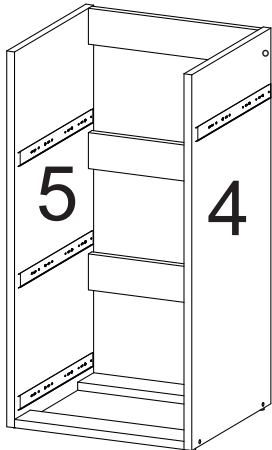

Туалетный стол Kler

Инструкция по сборке

Туалетный стол Kler 1200x430x1400

100 18 220 56

8 8 62 4

16 7 8 1

№	Д x Ш	К-во
1	1200x430	1
2	731x350	1
3	731x350	1
4	731x350	1
5	731x350	1
6	484x55	1
7	323x70	6
8	70x323	4
9	727x345	2
10	141x500	1
11	650x200	1
12	650x200	1
13	650x200	1
14	650x200	1
15	167x200	4
16	167x200	4
17	800x70	1
18	800x650	1
19	550x600	1
20	662x816	1
21	662x189	2
22	330x120	6
22	330x70	1
23	330x120	6
23	330x70	1
24	266x120	6
24	428x70	1
25	266x120	6
25	428x70	1
26	326x294	6
26	326x456	1
27	350x202	6
27	485x100	1

1

5

2

4

3

4

5

6