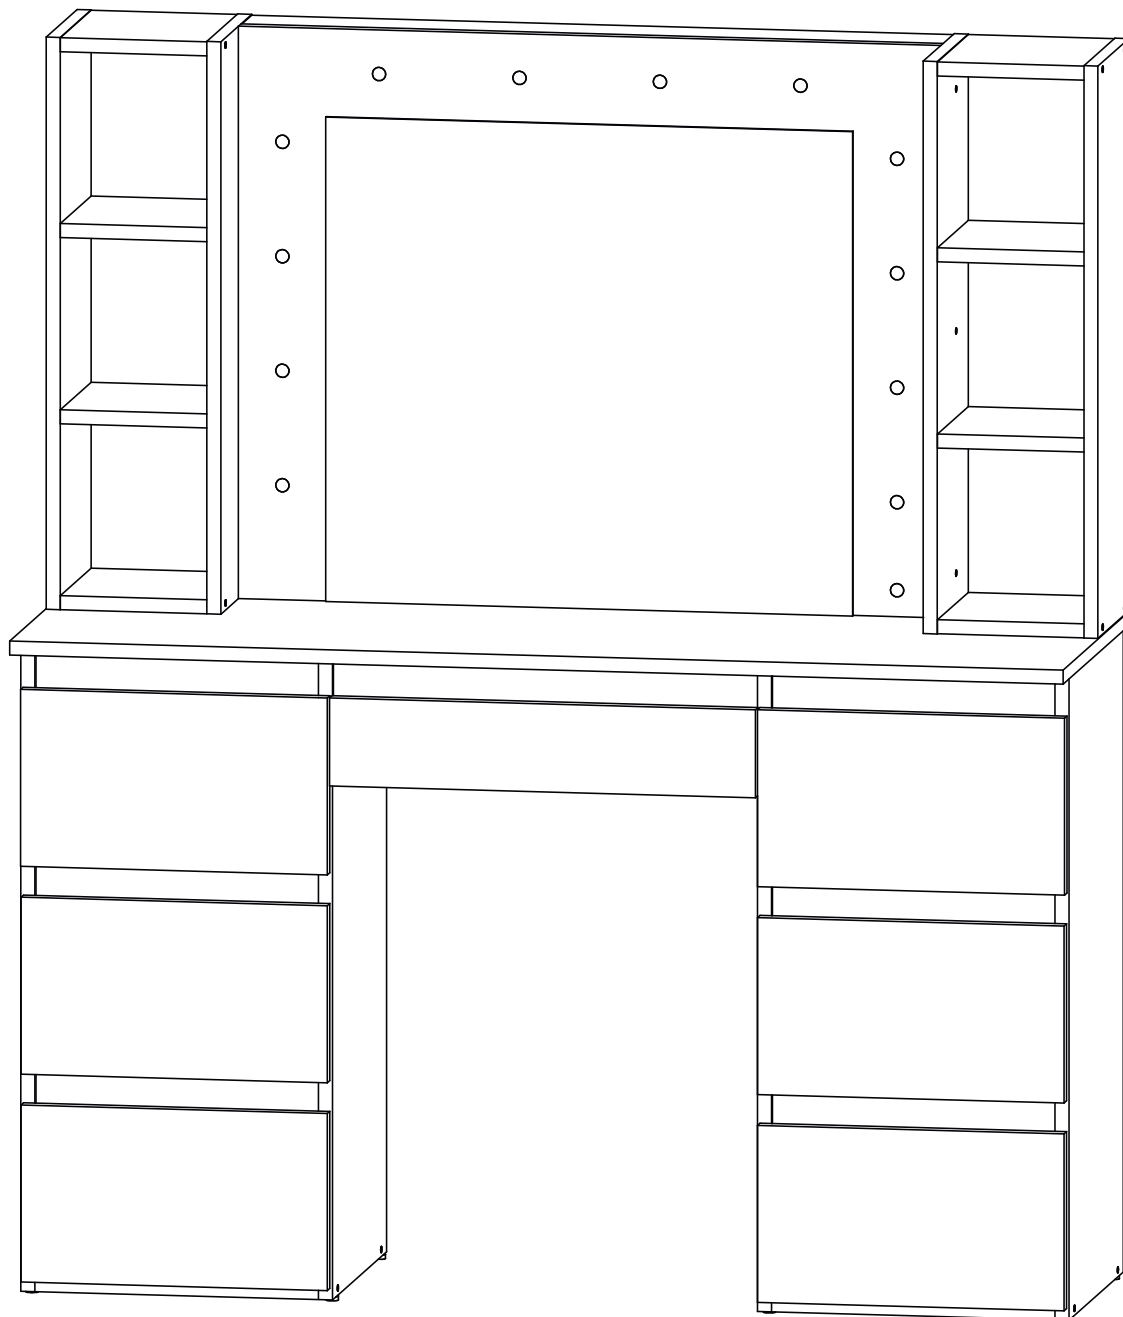

Туалетный стол Kler

Инструкция по сборке

Туалетный стол Kler 1200x430x1400

100 18 220 56

8 8 62 4

16 7 8 1

№	Д x Ш	К-во
1	1200x430	1
2	731x350	1
3	731x350	1
4	731x350	1
5	731x350	1
6	484x55	1
7	323x70	6
8	70x323	4
9	727x345	2
10	141x500	1
11	650x200	1
12	650x200	1
13	650x200	1
14	650x200	1
15	167x200	4
16	167x200	4
17	800x70	1
18	800x650	1
19	550x600	1
20	662x816	1
21	662x189	2
22	330x120	6
22	330x70	1
23	330x120	6
23	330x70	1
24	266x120	6
24	428x70	1
25	266x120	6
25	428x70	1
26	326x294	6
26	326x456	1
27	350x202	6
27	485x100	1

7

8

9

10

11

12