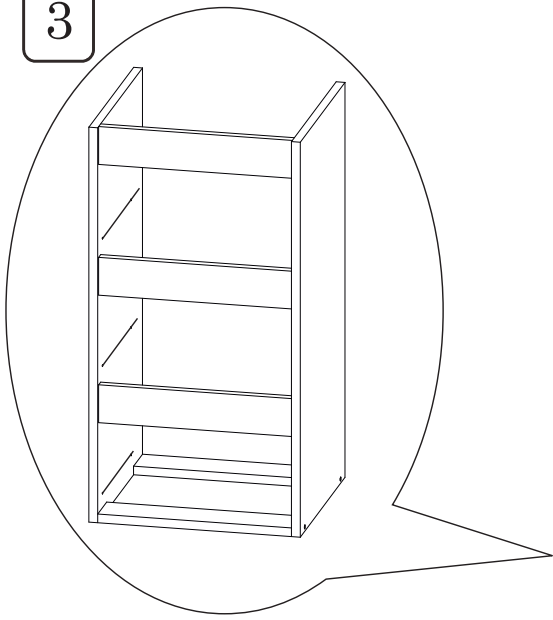

Туалетный стол Kler

Инструкция по сборке

Туалетный стол Kler 1200x430x1400

100 18 220 56

8 8 62 4

16 7 8 1

№	Д x Ш	К-во
1	1200x430	1
2	731x350	1
3	731x350	1
4	731x350	1
5	731x350	1
6	484x55	1
7	323x70	6
8	70x323	4
9	727x345	2
10	141x500	1
11	650x200	1
12	650x200	1
13	650x200	1
14	650x200	1
15	167x200	4
16	167x200	4
17	800x70	1
18	800x650	1
19	550x600	1
20	662x816	1
21	662x189	2
22	330x120	6
22	330x70	1
23	330x120	6
23	330x70	1
24	266x120	6
24	428x70	1
25	266x120	6
25	428x70	1
26	326x294	6
26	326x456	1
27	350x202	6
27	485x100	1

1

5

2

4

3

4

5

6