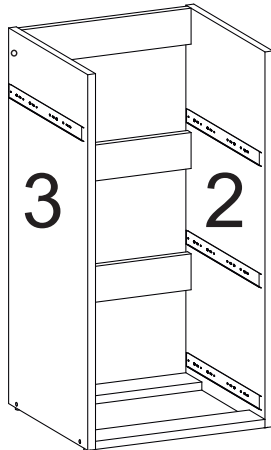

Туалетный стол Kler

Инструкция по сборке

Туалетный стол Kler 1200x430x1400

100 18 220 56

8 8 62 4

16 7 8 1

№	Д x Ш	К-во
1	1200x430	1
2	731x350	1
3	731x350	1
4	731x350	1
5	731x350	1
6	484x55	1
7	323x70	6
8	70x323	4
9	727x345	2
10	141x500	1
11	650x200	1
12	650x200	1
13	650x200	1
14	650x200	1
15	167x200	4
16	167x200	4
17	800x70	1
18	800x650	1
19	550x600	1
20	662x816	1
21	662x189	2
22	330x120	6
22	330x70	1
23	330x120	6
23	330x70	1
24	266x120	6
24	428x70	1
25	266x120	6
25	428x70	1
26	326x294	6
26	326x456	1
27	350x202	6
27	485x100	1

1

5

2

4

3

4

5

6