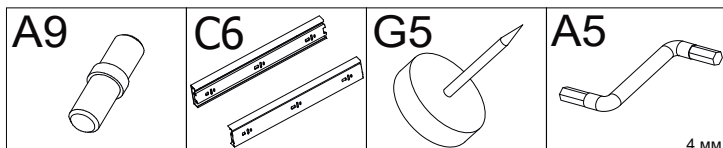

Туалетный стол Kler

Инструкция по сборке

Туалетный стол Kler 1200x430x1400

100 18 220 56

8 8 62 4

16 7 8 1

№	Д x Ш	К-во
1	1200x430	1
2	731x350	1
3	731x350	1
4	731x350	1
5	731x350	1
6	484x55	1
7	323x70	6
8	70x323	4
9	727x345	2
10	141x500	1
11	650x200	1
12	650x200	1
13	650x200	1
14	650x200	1
15	167x200	4
16	167x200	4
17	800x70	1
18	800x650	1
19	550x600	1
20	662x816	1
21	662x189	2
22	330x120	6
22	330x70	1
23	330x120	6
23	330x70	1
24	266x120	6
24	428x70	1
25	266x120	6
25	428x70	1
26	326x294	6
26	326x456	1
27	350x202	6
27	485x100	1