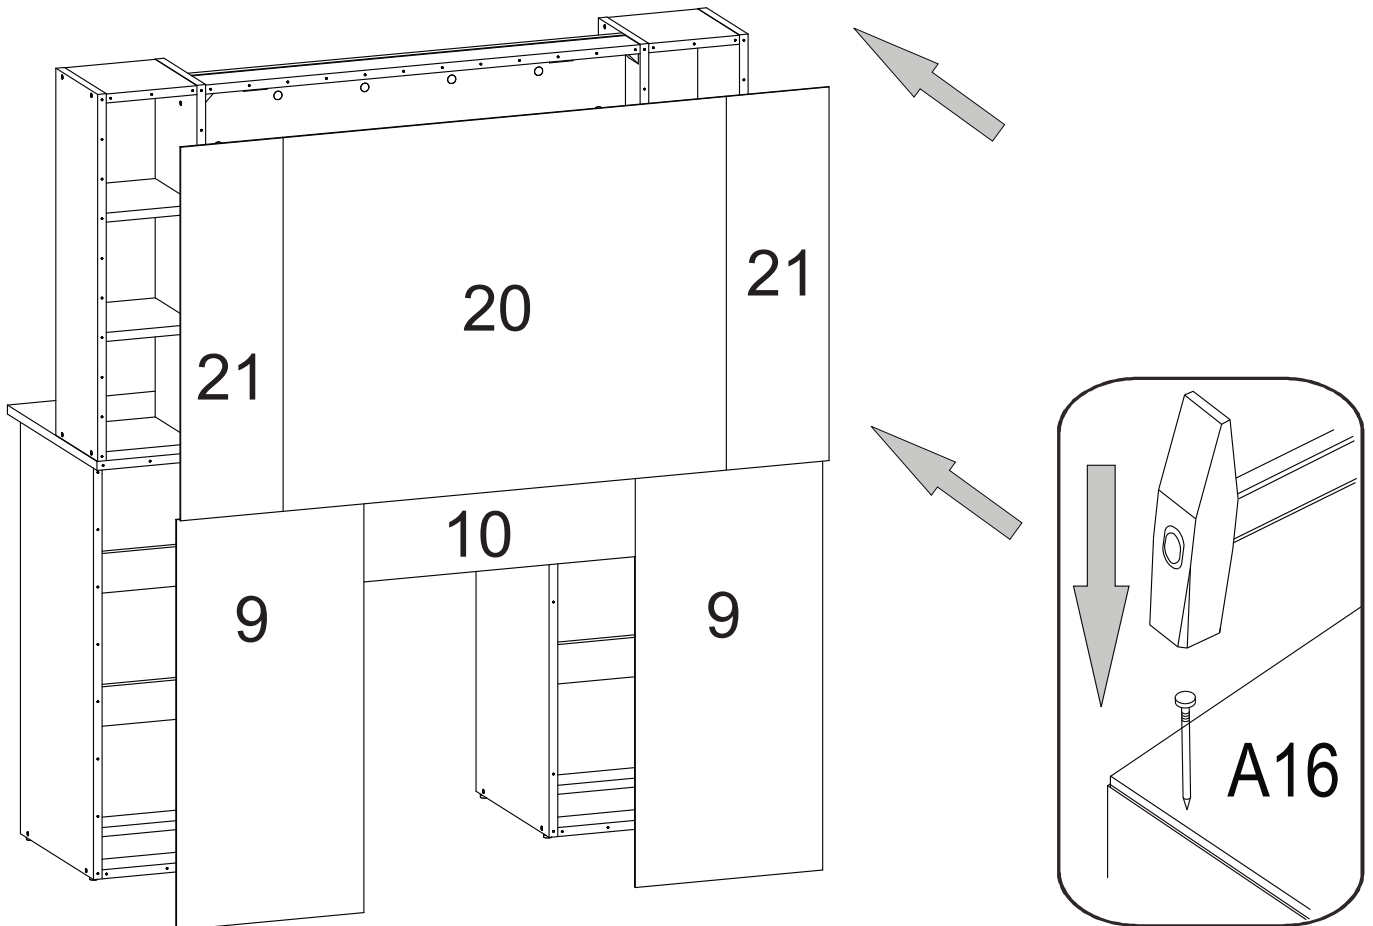

Туалетный стол Kler

Инструкция по сборке

Туалетный стол Kler 1200x430x1400

100 18 220 56

8 8 62 4

16 7 8 1

№	Д x Ш	К-во
1	1200x430	1
2	731x350	1
3	731x350	1
4	731x350	1
5	731x350	1
6	484x55	1
7	323x70	6
8	70x323	4
9	727x345	2
10	141x500	1
11	650x200	1
12	650x200	1
13	650x200	1
14	650x200	1
15	167x200	4
16	167x200	4
17	800x70	1
18	800x650	1
19	550x600	1
20	662x816	1
21	662x189	2
22	330x120	6
22	330x70	1
23	330x120	6
23	330x70	1
24	266x120	6
24	428x70	1
25	266x120	6
25	428x70	1
26	326x294	6
26	326x456	1
27	350x202	6
27	485x100	1

7

8

9

10

11

12