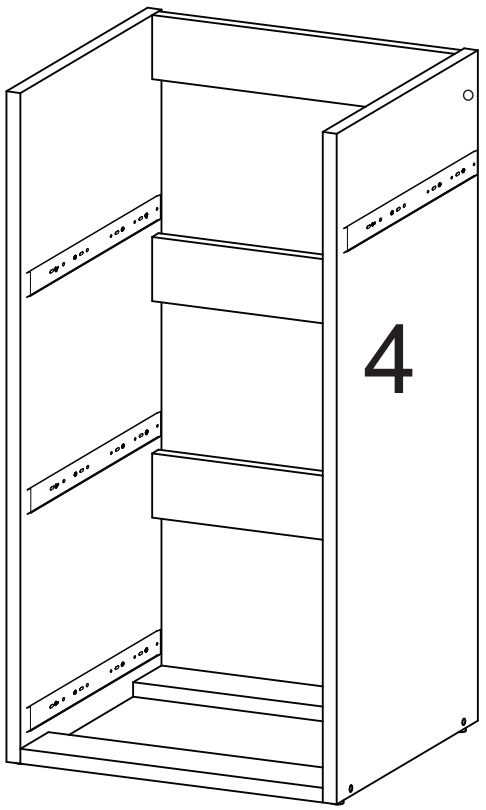

Туалетный стол Kler

Инструкция по сборке

Туалетный стол Kler 1200x430x1400

100 18 220 56

8 8 62 4

16 7 8 1

№	Д x Ш	К-во
1	1200x430	1
2	731x350	1
3	731x350	1
4	731x350	1
5	731x350	1
6	484x55	1
7	323x70	6
8	70x323	4
9	727x345	2
10	141x500	1
11	650x200	1
12	650x200	1
13	650x200	1
14	650x200	1
15	167x200	4
16	167x200	4
17	800x70	1
18	800x650	1
19	550x600	1
20	662x816	1
21	662x189	2
22	330x120	6
22	330x70	1
23	330x120	6
23	330x70	1
24	266x120	6
24	428x70	1
25	266x120	6
25	428x70	1
26	326x294	6
26	326x456	1
27	350x202	6
27	485x100	1

1

5

2

4

3

4

5

6