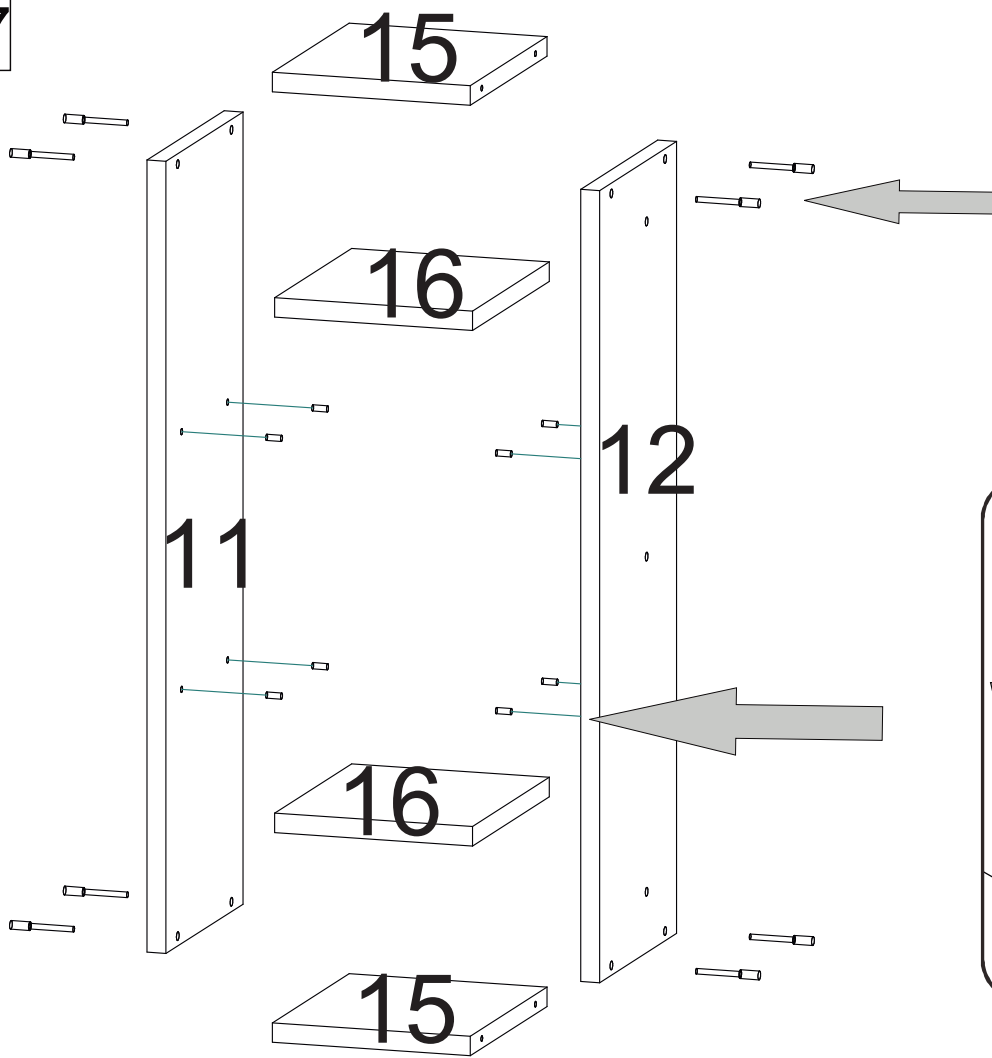

Туалетный стол Kler

Инструкция по сборке

Туалетный стол Kler 1200x430x1400

100 18 220 56

8 8 62 4

16 7 8 1

№	Д x Ш	К-во
1	1200x430	1
2	731x350	1
3	731x350	1
4	731x350	1
5	731x350	1
6	484x55	1
7	323x70	6
8	70x323	4
9	727x345	2
10	141x500	1
11	650x200	1
12	650x200	1
13	650x200	1
14	650x200	1
15	167x200	4
16	167x200	4
17	800x70	1
18	800x650	1
19	550x600	1
20	662x816	1
21	662x189	2
22	330x120	6
22	330x70	1
23	330x120	6
23	330x70	1
24	266x120	6
24	428x70	1
25	266x120	6
25	428x70	1
26	326x294	6
26	326x456	1
27	350x202	6
27	485x100	1

1

5

2

4

3

4

5

6

7

8

9

10

11

12