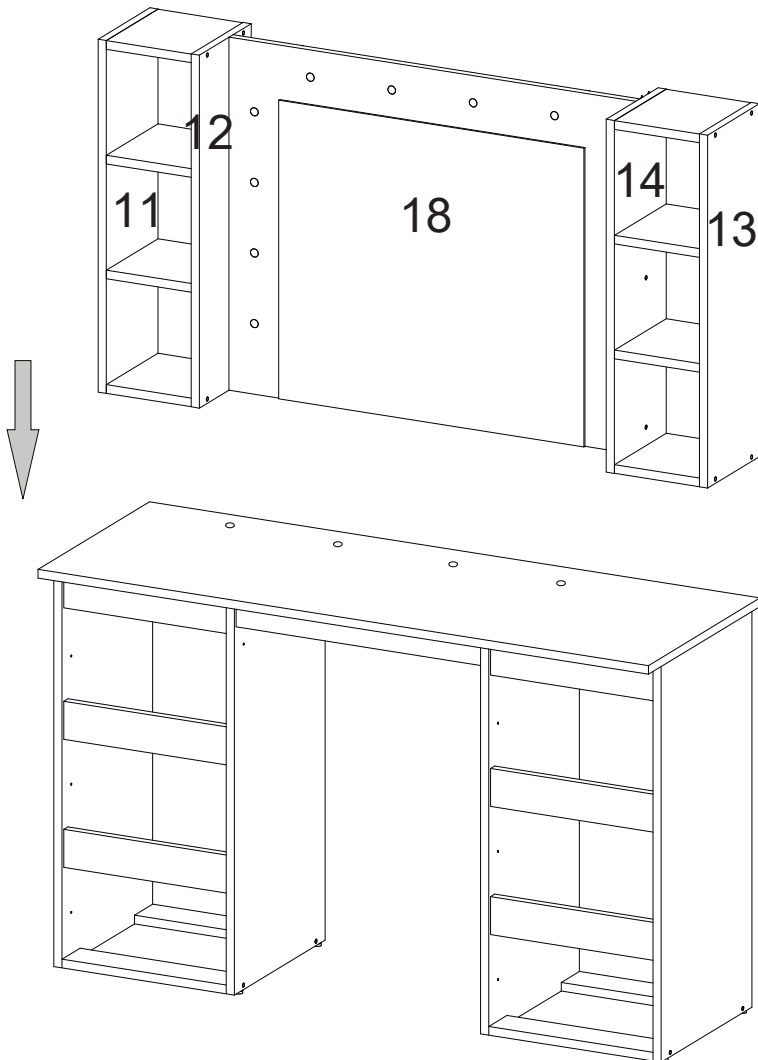

Туалетный стол Kler

Инструкция по сборке

Туалетный стол Kler 1200x430x1400

100 18 220 56

8 8 62 4

16 7 8 1

№	Д x Ш	К-во
1	1200x430	1
2	731x350	1
3	731x350	1
4	731x350	1
5	731x350	1
6	484x55	1
7	323x70	6
8	70x323	4
9	727x345	2
10	141x500	1
11	650x200	1
12	650x200	1
13	650x200	1
14	650x200	1
15	167x200	4
16	167x200	4
17	800x70	1
18	800x650	1
19	550x600	1
20	662x816	1
21	662x189	2
22	330x120	6
22	330x70	1
23	330x120	6
23	330x70	1
24	266x120	6
24	428x70	1
25	266x120	6
25	428x70	1
26	326x294	6
26	326x456	1
27	350x202	6
27	485x100	1

1

5

2

4

3

4

5

6

7

8

9

10

11

12