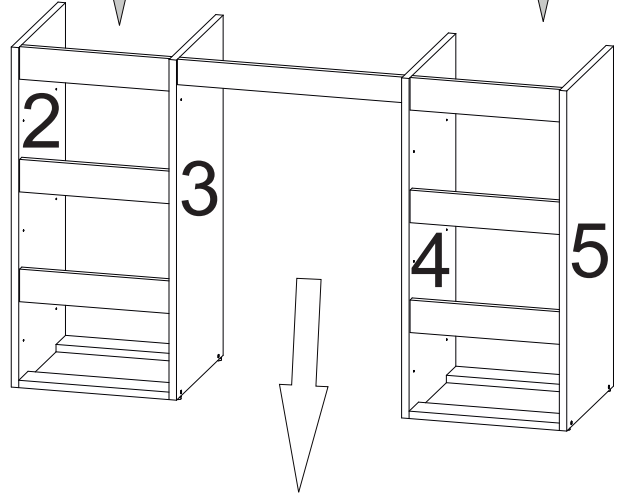

Туалетный стол Kler

Инструкция по сборке

Туалетный стол Kler 1200x430x1400

100 18 220 56

8 8 62 4

16 7 8 1

№	Д x Ш	К-во
1	1200x430	1
2	731x350	1
3	731x350	1
4	731x350	1
5	731x350	1
6	484x55	1
7	323x70	6
8	70x323	4
9	727x345	2
10	141x500	1
11	650x200	1
12	650x200	1
13	650x200	1
14	650x200	1
15	167x200	4
16	167x200	4
17	800x70	1
18	800x650	1
19	550x600	1
20	662x816	1
21	662x189	2
22	330x120	6
22	330x70	1
23	330x120	6
23	330x70	1
24	266x120	6
24	428x70	1
25	266x120	6
25	428x70	1
26	326x294	6
26	326x456	1
27	350x202	6
27	485x100	1

1

5

2

4

3

4

5

6