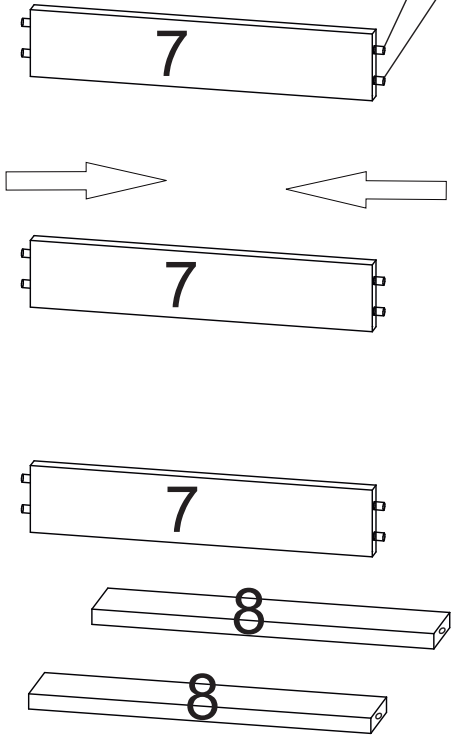

Туалетный стол Kler

Инструкция по сборке

Туалетный стол Kler 1200x430x1400

100 18 220 56

8 8 62 4

16 7 8 1

№	Д x Ш	К-во
1	1200x430	1
2	731x350	1
3	731x350	1
4	731x350	1
5	731x350	1
6	484x55	1
7	323x70	6
8	70x323	4
9	727x345	2
10	141x500	1
11	650x200	1
12	650x200	1
13	650x200	1
14	650x200	1
15	167x200	4
16	167x200	4
17	800x70	1
18	800x650	1
19	550x600	1
20	662x816	1
21	662x189	2
22	330x120	6
22	330x70	1
23	330x120	6
23	330x70	1
24	266x120	6
24	428x70	1
25	266x120	6
25	428x70	1
26	326x294	6
26	326x456	1
27	350x202	6
27	485x100	1

1

5

2

4

3

4

5

6

7

8

9

10

11

12