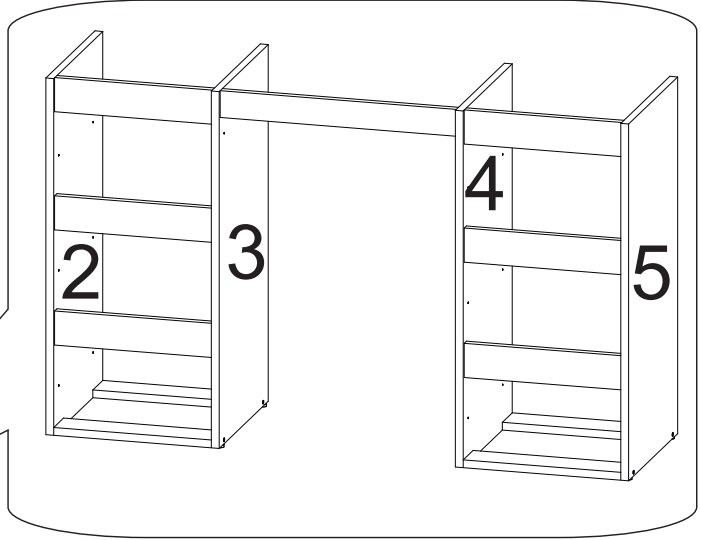

Туалетный стол Kler

Инструкция по сборке

Туалетный стол Kler 1200x430x1400

100 18 220 56

8 8 62 4

16 7 8 1

№	Д x Ш	К-во
1	1200x430	1
2	731x350	1
3	731x350	1
4	731x350	1
5	731x350	1
6	484x55	1
7	323x70	6
8	70x323	4
9	727x345	2
10	141x500	1
11	650x200	1
12	650x200	1
13	650x200	1
14	650x200	1
15	167x200	4
16	167x200	4
17	800x70	1
18	800x650	1
19	550x600	1
20	662x816	1
21	662x189	2
22	330x120	6
22	330x70	1
23	330x120	6
23	330x70	1
24	266x120	6
24	428x70	1
25	266x120	6
25	428x70	1
26	326x294	6
26	326x456	1
27	350x202	6
27	485x100	1

1

5

2

4

3

4

5

6